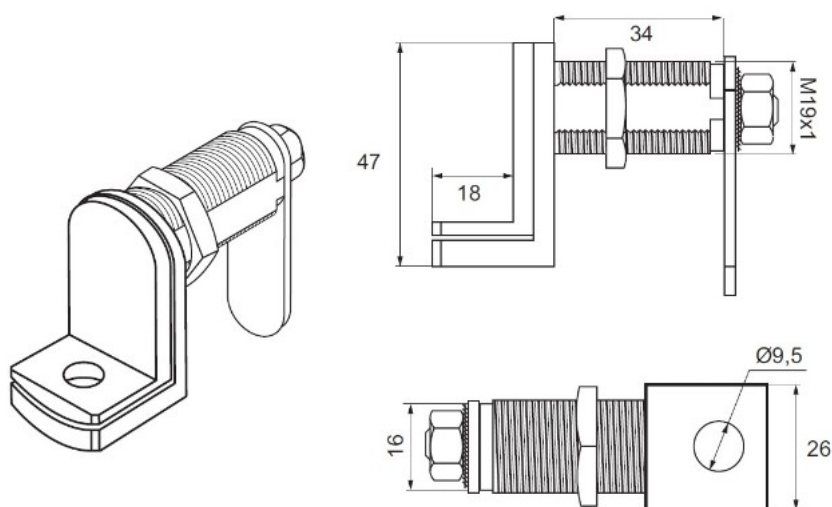

## Description:

Padlockable Cam Lock C901, 360DG, CPL, Cam No. A02

## Item number:

14.04.590-1

Units	Box	Carton	HS Code	Barcode
Pcs.	25	150	8301300000	 5704866437929